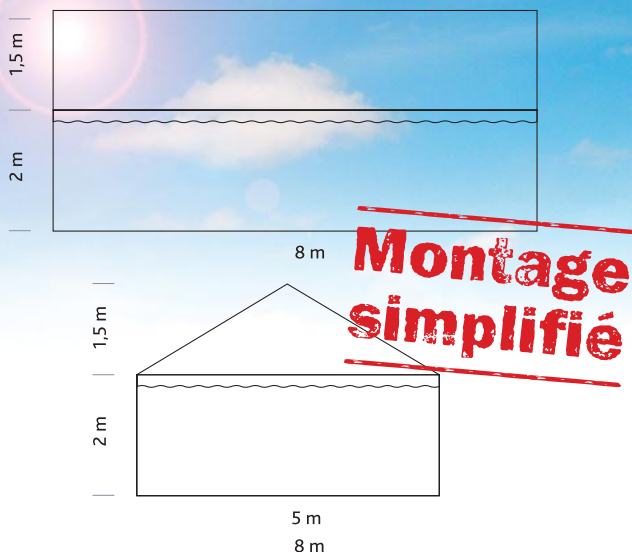

**Montage
simplifié**

Tarifs : Voir au dos

LOCATION DE TENTES BARNUMS, CHAPITEAUX

5 barnums* à disposition en location, soit 200 m²

*Les assemblages entre barnums se font avec gouttière pour garantir une parfaite étanchéité