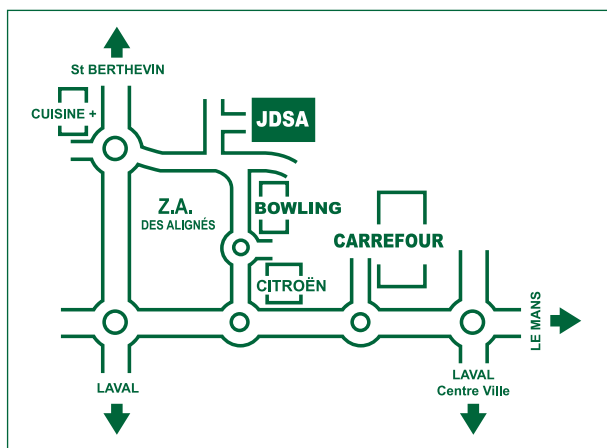

Tarifs :

185 € TTC du vendredi au lundi matin.

Possibilité de livraison et aide au montage, nous contacter.

Illustration non contractuelle - Ne pas jeter sur la voie publique

LOCATION DE TENTES BARNUMS, CHAPITEAUX

Tél. : 02 43 68 16 13

Fax : 02 43 91 10 25

sellerie.jdsa@wanadoo.fr

www.jdsa.fr

10 Chemin de la Malle - 53000 Laval

**Pour toute information complémentaire, contactez-nous au :
02 43 68 16 13**

Artisans - Selliers
de France